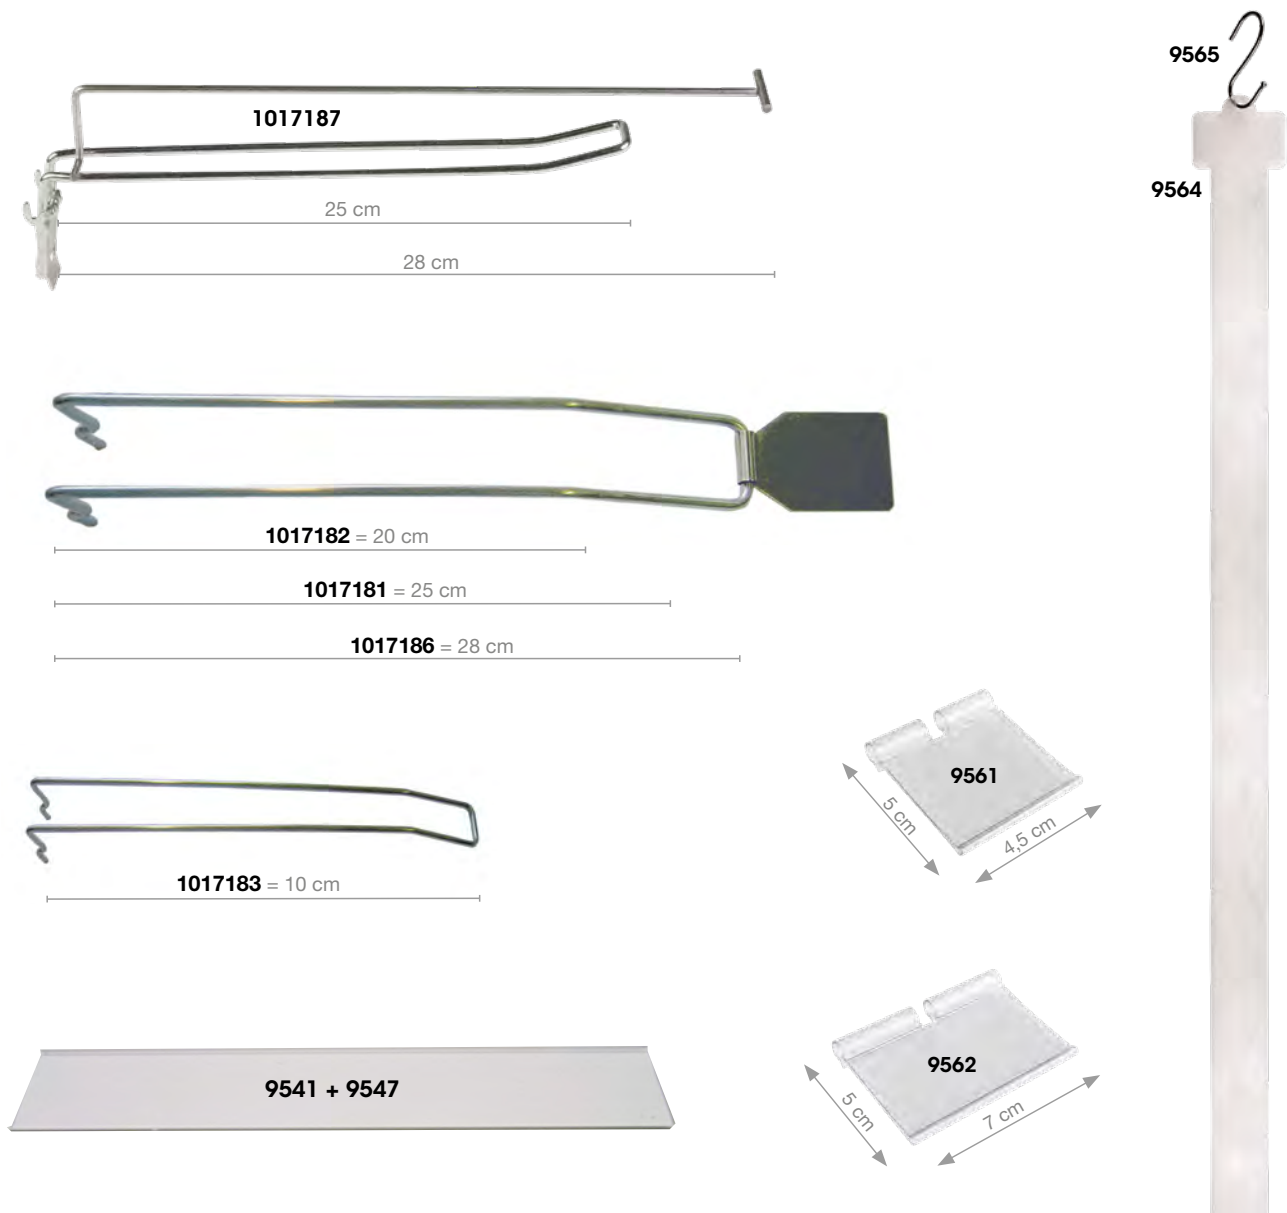

ZUBEHÖR

1017299

Regalboden (incl. Schrauben)

9578 + 9579 Regalboden

Schraubenset 9574
für 9578 + 9579

Art.-Nr.	EAN	Artikelbezeichnung	Inhalt VE	Maße cm BxTxH
9574	4009853095740	Schraubenset für 9578 + 9579, 3er-Set	1 Stk.	-
9578	4009853095788	Regalboden, Tiefe 23 cm	1 Stk.	52,8 x 23 x 2,2
9579	4009853095795	Regalboden, Tiefe 28 cm	1 Stk.	52,8 x 28 x 2,2
1017299	4009853631252	Regalboden incl. Schrauben, Tiefe 28 cm	1 Stk.	52,8 x 28 x 2,2

ZUBEHÖR

Art.-Nr.	EAN	Artikelbezeichnung	Inhalt VE	Maße cm BxTxH
9541	4009853095412	Preisschiene lang, weiß, mit Klebestreifen	1 Stk.	5,5 x 125 x 0,5
9547	4009853095474	Preisschiene lang, transparent, mit Klebestreifen	1 Stk.	5 x 52 x 0,5
9561	4009853095610	Plastikfähnchen schmal, 4,5 cm	10 Stk.	4,5 x 5
9562	4009853095627	Plastikfähnchen breit, 7cm	10 Stk.	7 x 5
9564	4009853095641	Clipstripes, Aufhängung für 10 Artikel	1 Stk.	4 x 100
9565	4009853095658	Metallhaken für 9564 Clipstripes	1 Stk.	5,3 x 0,3 x 6
1017183	4009853632549	Metallhaken, 10 cm	1 Stk.	10
1017181	4009853632570	Metallhaken mit Metallfähnchen, 25 cm	1 Stk.	25
1017182	4009853632556	Metallhaken mit Metallfähnchen, 20 cm	1 Stk.	20
1017186	4009853632594	Metallhaken mit Metallfähnchen, 28 cm	1 Stk.	28
1017187	4009853632587	Metallhaken 25 cm, schmale Aufnahme	1 Stk.	25