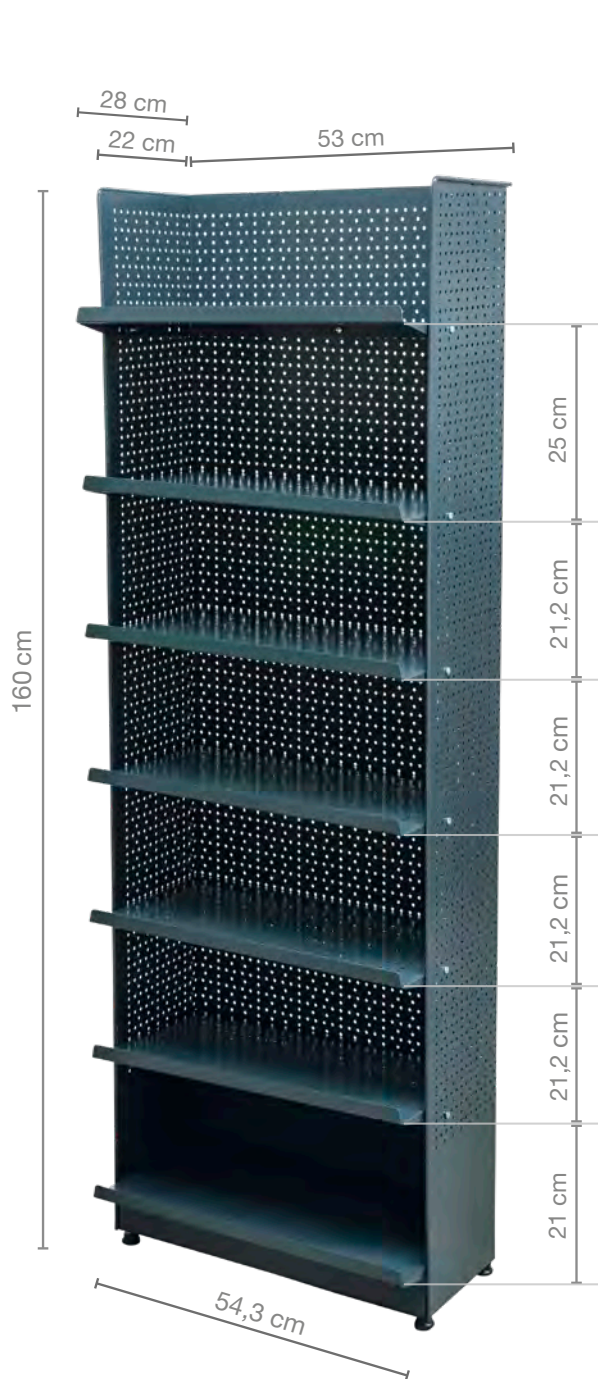

METALL-STELLWÄNDE

9592