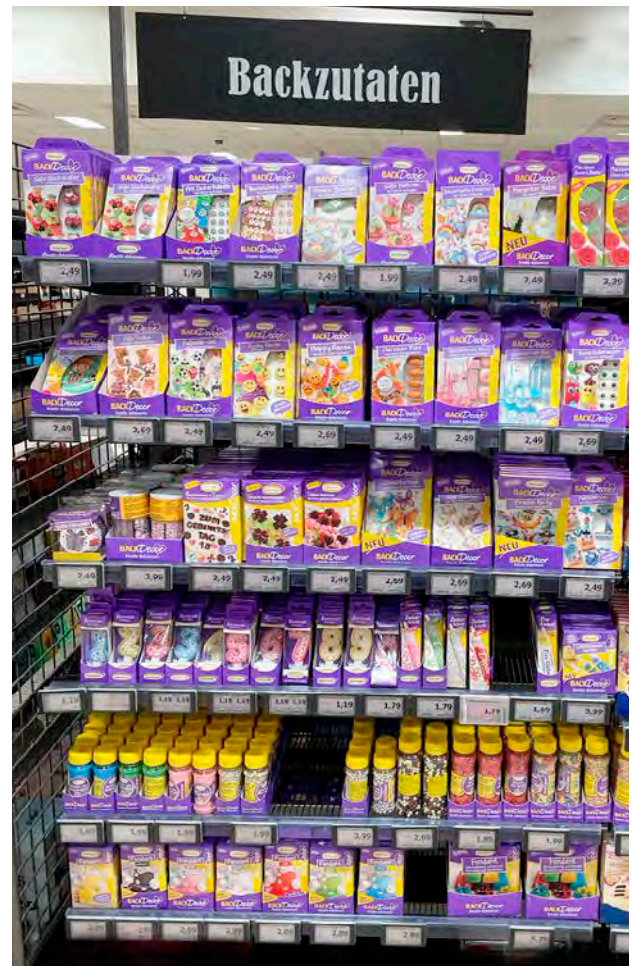

PRODUKTPLATZIERUNGEN