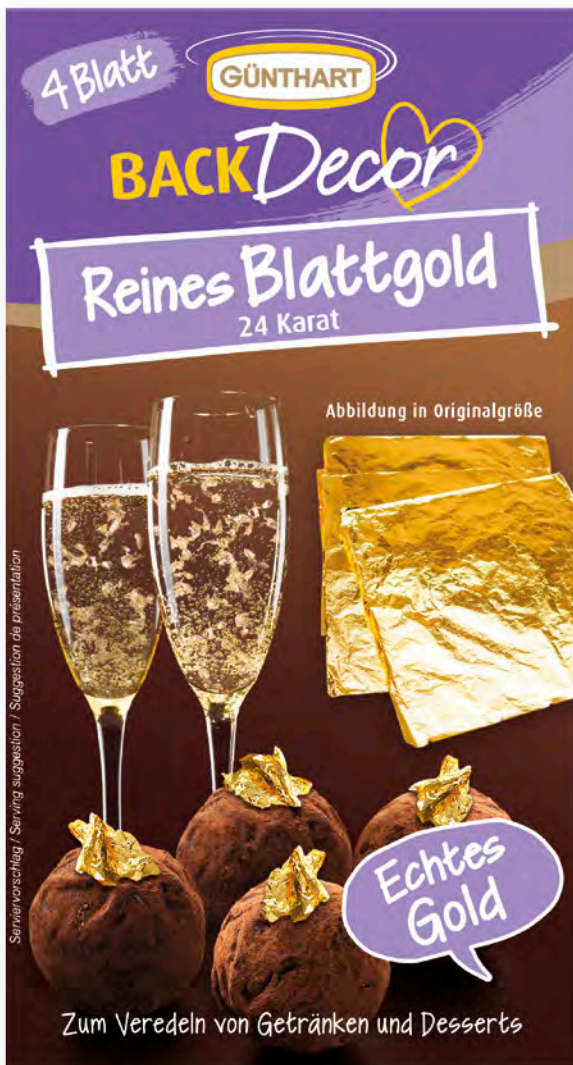

BLATTGOLD

Blattgold

Essbares Blattgold

1439

ESSBARES BLATTGOLD

Für ein ganz besonderes Highlight kannst du deine Torten, Pralinen und Desserts mit Blattgold verzieren. Verleiht deinen Kreationen einen edlen und glamourösen Effekt. Blattgold ist auch zur Veredelung von Getränken geeignet.

Art.-Nr.	EAN Stück	Artikelbezeichnung	Inhalt Stk.	Gewicht netto Stk.	Inhalt VE	Maße cm BxTxH
1439	4009853114397	Reines Blattgold	4	-	10 Stk.	9,6 x 18