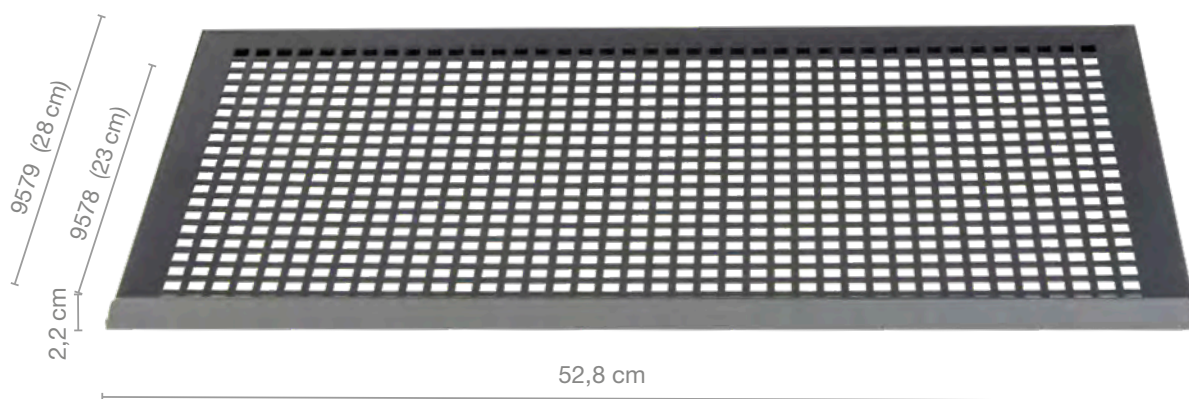

9578 + 9579 Regalboden