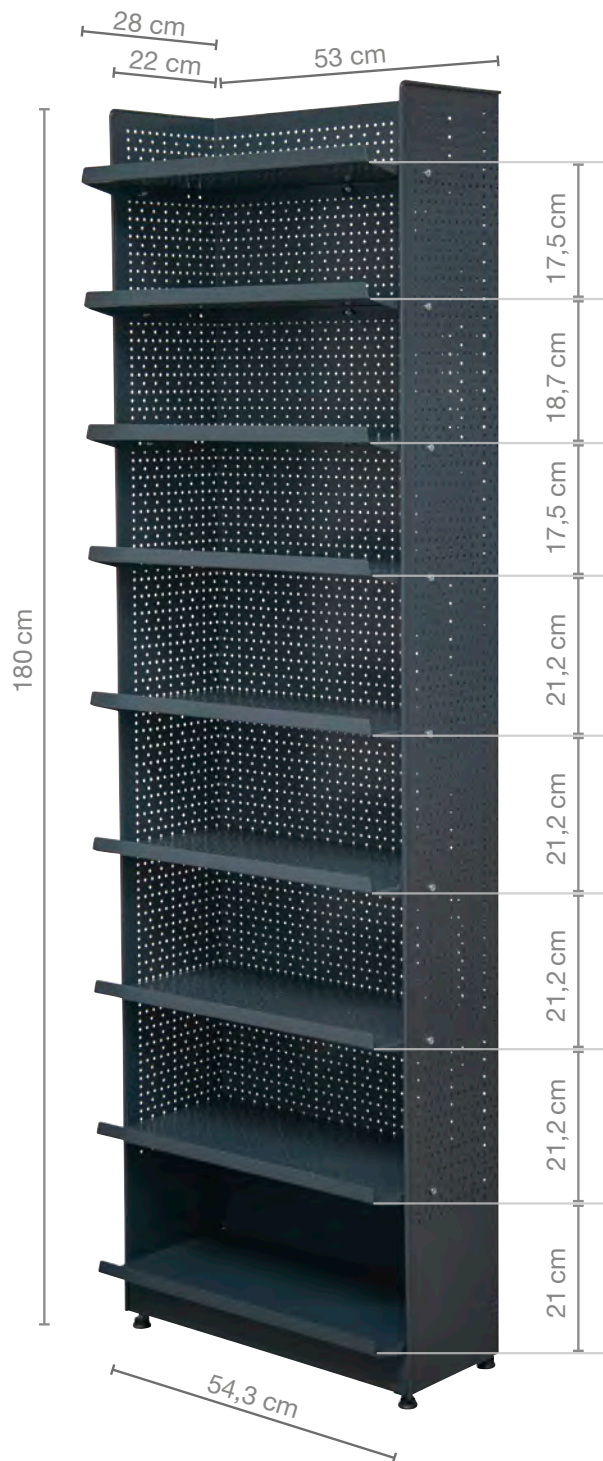

PRODUKTPLATZIERUNGEN

PRODUKTPLATZIERUNGEN

METALL-STELLWÄNDE

9592

1021610

Art.-Nr.	EAN	Artikelbezeichnung	Inhalt VE	Maße cm BxTxH
9592	w	Metall-Stellwand, 6 Böden, 160 cm	1 Stk.	54,3 x 28 x 160
1021610	4009853648120	Metall-Stellwand, 8 Böden, 180 cm	1 Stk.	54,3 x 28 x 180