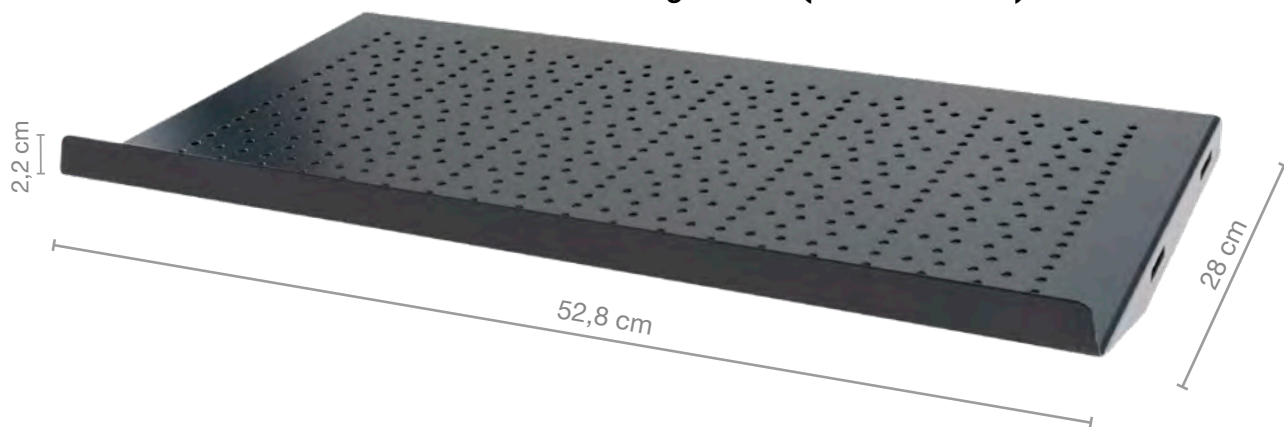

ZUBEHÖR

1017299

Regalboden (incl. Schrauben)