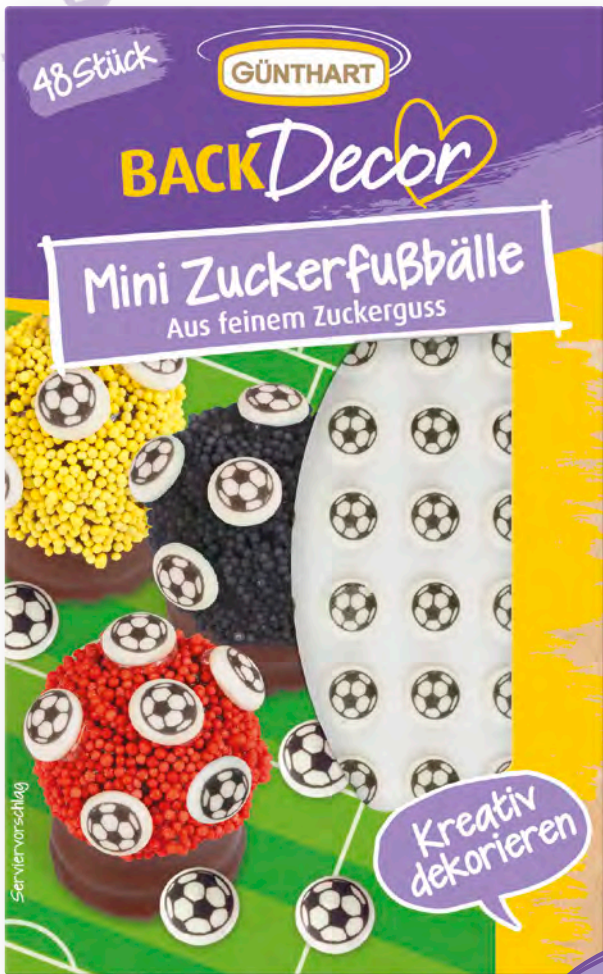

Fußball- Dekore

1706

zur
EM 2024