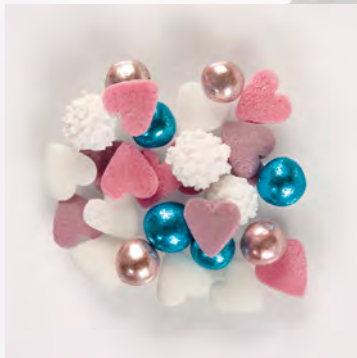

**2907**  
Kleiner Polyresin-Aufsatz, Baby im Korb, rosa  
Ø 75 x 51 mm / 4 Stück

**2908**  
Kleiner Polyresin-Aufsatz, Baby im Korb, blau  
Ø 75 x 51 mm / 4 Stück

**30370**  
Streudekor, Glitzer-Zucker blau  
2-3 mm / 900 g

**30371**  
Streudekor, Glitzer-Zucker rosa  
2-3 mm / 900 g

**2994**  
Polyresin-Tauf-Aufsatz rosa mit Baby, klein  
Ø 125 x 70 mm / 2 Stück

**2995**  
Polyresin-Tauf-Aufsatz blau mit Baby, klein  
Ø 125 x 85 mm / 2 Stück

**8963**

Kleiner Polyresin-Aufsatz mit Baby, blau  
Ø 76 x 70 mm / 2 Stück

**2736**

Kleines Zucker-Taufe-Set, rosa  
27 x 24 x 13 mm / 96 Stück

**2724**

Kleines Zucker-Taufe-Set, blau  
27 x 24 x 13 mm / 96 Stück