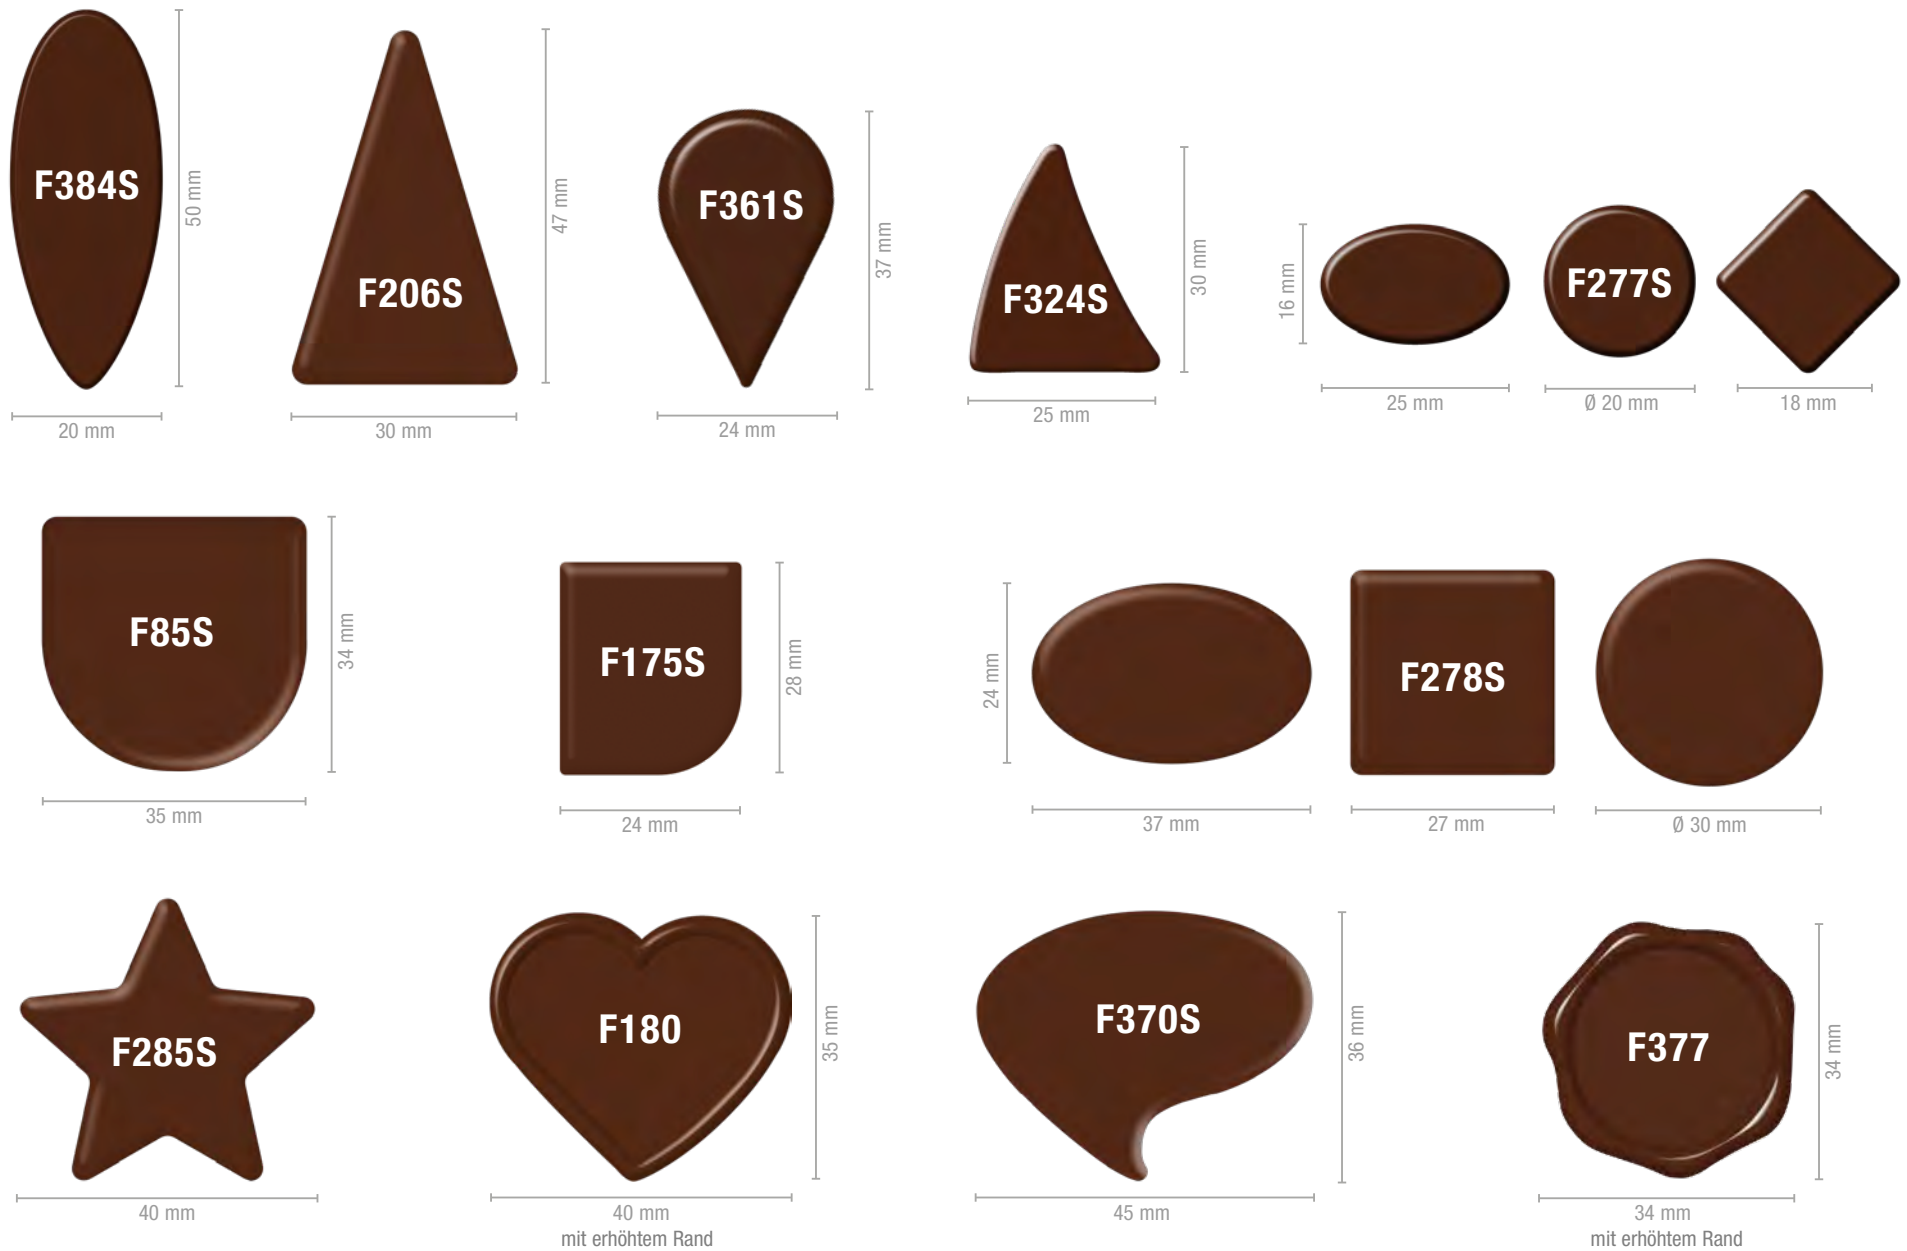

 **STREUDEKORE** . . . . . AB S. 66

- Streudekore . . . . . 68 - 75

 **FIGUREN** . . . . . AB S. 76

- Zucker-Figuren . . . . . 78 - 89
- Marzipan-Figuren . . . . . 90 - 97

 **DEKORSCHILDER** . . . . . AB S. 98

# CHOCOLATE

# SCHOKOLADEN-LOGOS

Personalisieren Sie Ihre Produkte mit Ihrem Logo auf Schokolade!

Weißer Schokolade

Vollmilchschokolade

Zartbitterschokolade

Blister ohne Schokolade zum Selberfüllen

Weitere Formen, Preise und Lieferzeiten auf Anfrage