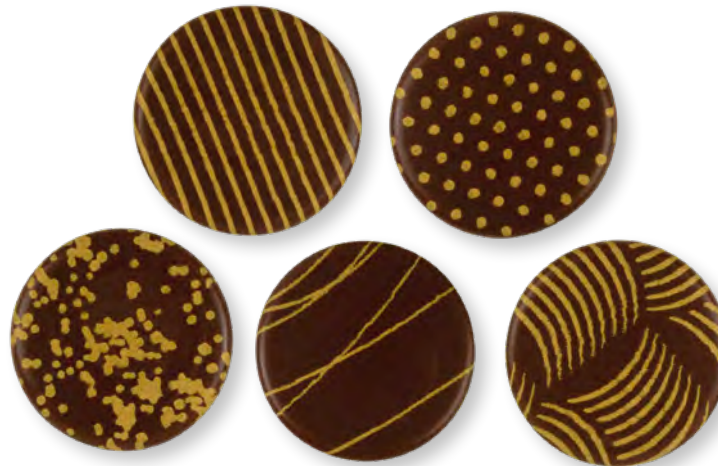

ⓓ

**30380**

Farbstifte, weiße Schokolade, 3D, sortiert  
75 x 7 x 5 mm / 132 Stück

**5198**

Schriftstreifen "Joyeux Anniversaire",  
dunkle Schokolade, sortiert  
60 x 15 mm / 128 Stück

ⓕ

**5116**

Buchstaben A-Z und Zahlen 0-9, dunkle Schokolade,  
sortiert / A-Z (300 Stück) ~14 x 18 mm  
0-9 (110 Stück) ~15 x 22 mm  
410 Stück

Zum Geburtstag

**5156**

Tropfen gold, dunkle Schokolade, sortiert  
22 x 59 mm / 112 Stück

**30264**

Quadrate, dunkle Schokolade, sortiert  
24 x 24 mm / 216 Stück

**30462**

Dreiecke klein gold, dunkle Schokolade, sortiert  
25 x 30 mm / 162 Stück

**5149**

Aufleger gold, dunkle Schokolade, sortiert  
Ø 30 mm / 120 Stück

Lieferung solange  
Vorrat reicht!

**30397**

Stäbchen, dunkle Schokolade  
Ø 3,5 x 140 mm  
650 g (ca. 370 Stück)

**30563**

Stäbchen Streifen,  
dunkle Schokolade  
6 x 90 mm / 162 Stück