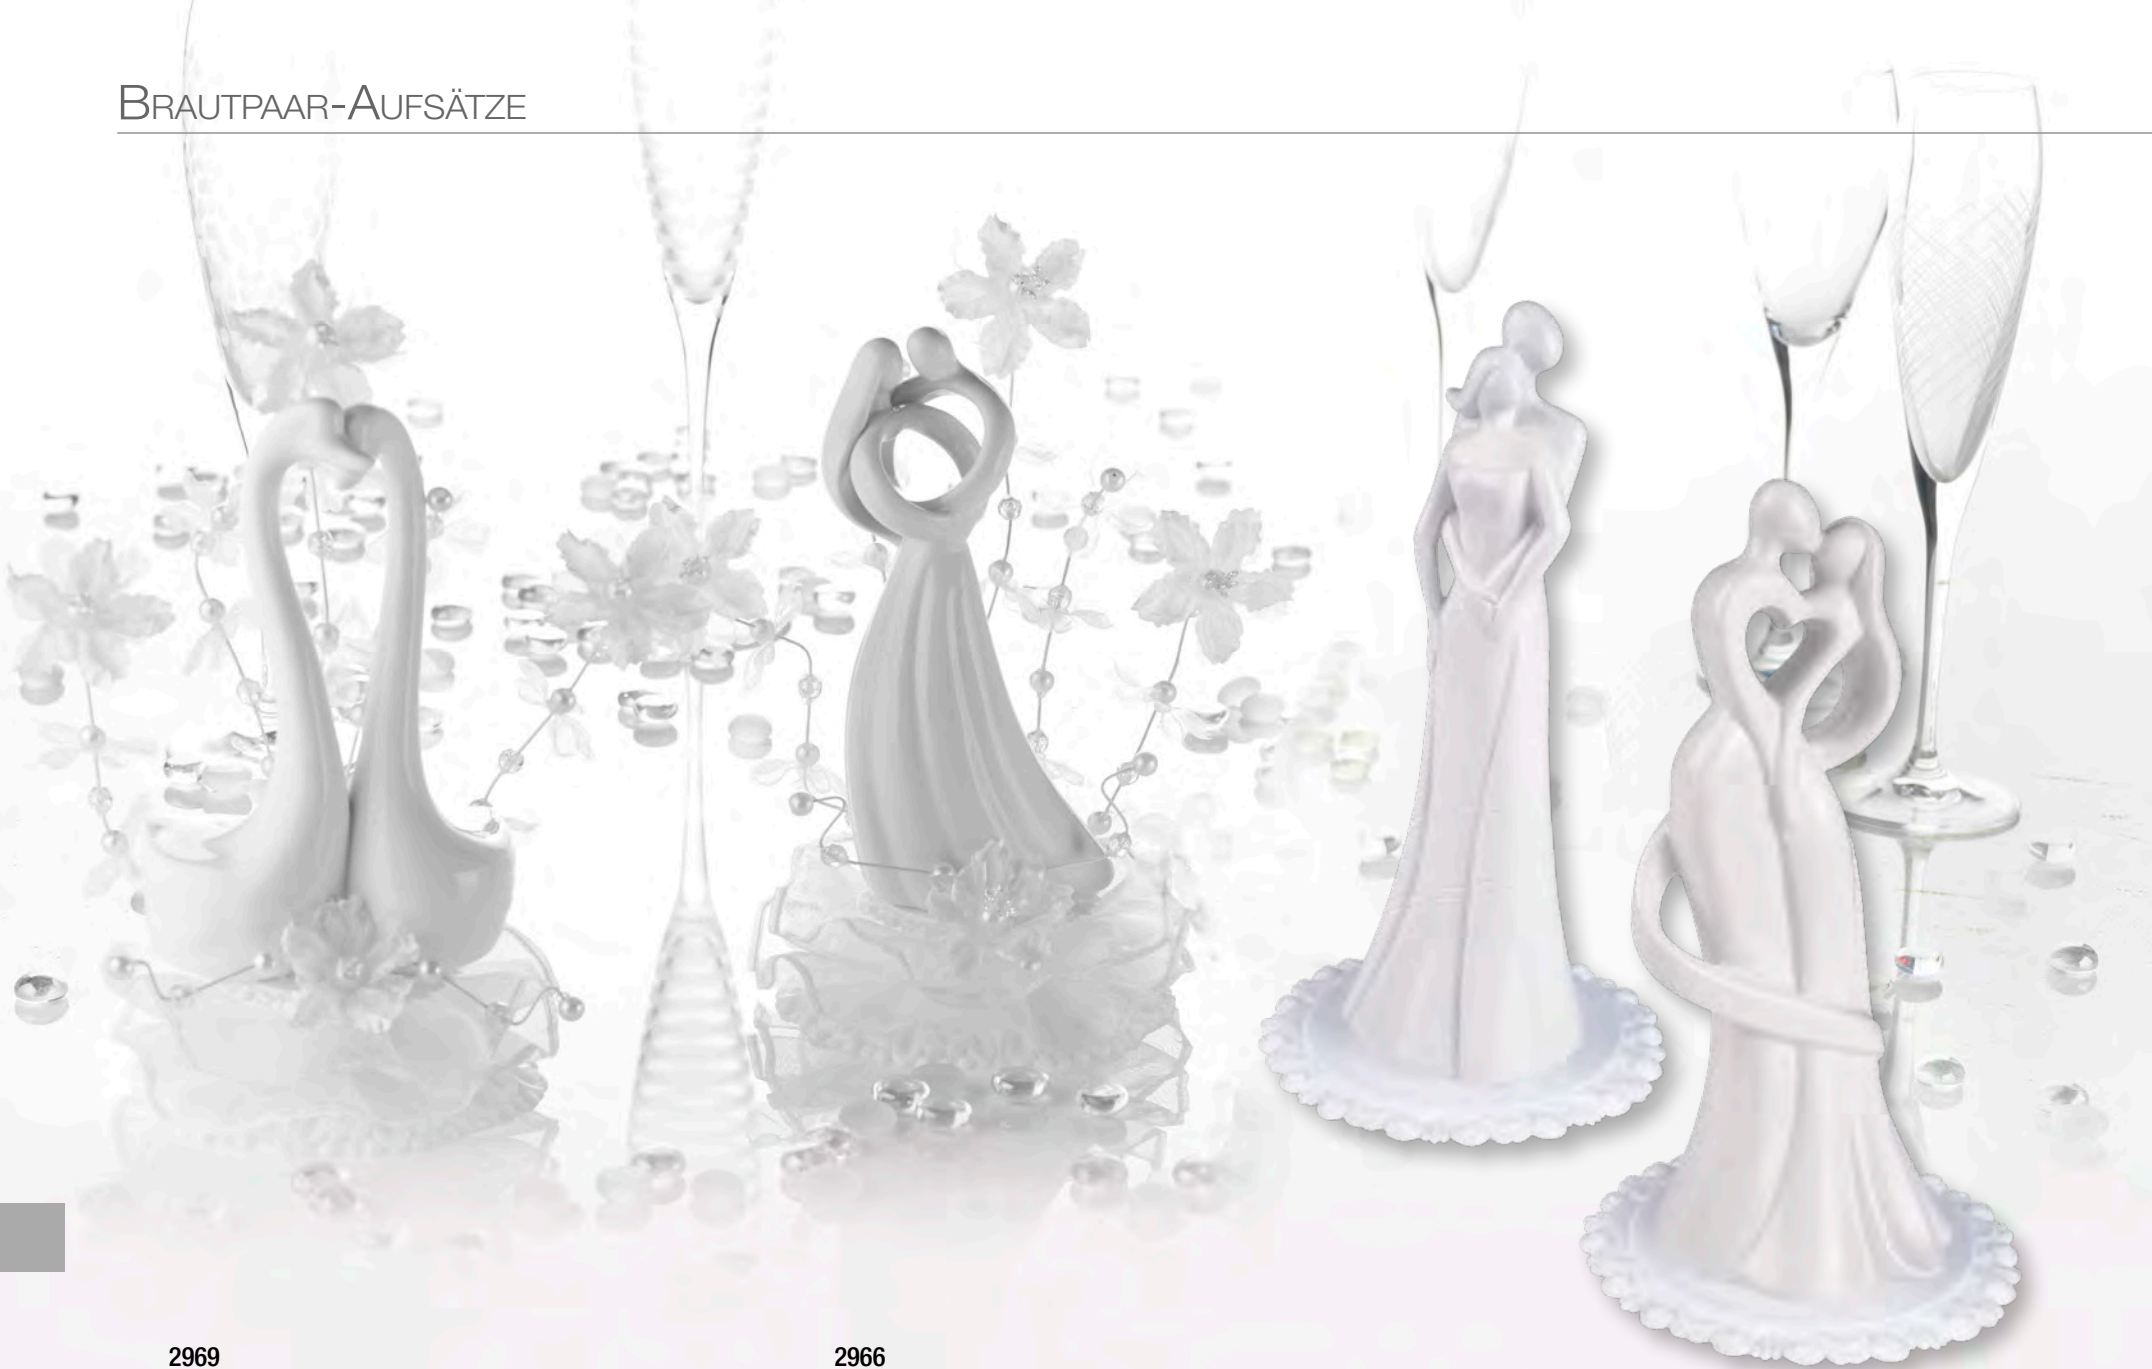

**2538**

Lustiger Polyresin-Brautpaaraufsatz mit Tüllkranz.  
Basis zum Öffnen. Verpackt in dekorativem  
Sichtkarton. B: 180 / H: 240 mm  
1 Stück

**2989**

Lustiger Polyresin-Brautpaaraufsatz mit Tüllkranz.  
Basis zum Öffnen. Verpackt in dekorativem  
Sichtkarton. B: 180 / H: 220 mm  
1 Stück

**2969**

Porzellan-Aufsatz mit Hochzeits-Schwänen  
und Blumendekoration. Verpackt in dekorativem  
Sichtkarton / B: 120 / H: 215 mm  
1 Stück

**2966**

Porzellan-Brautpaaraufsatz mit  
Blumendekoration. Verpackt in dekorativem  
Sichtkarton / B: 120 / H: 260 mm  
1 Stück