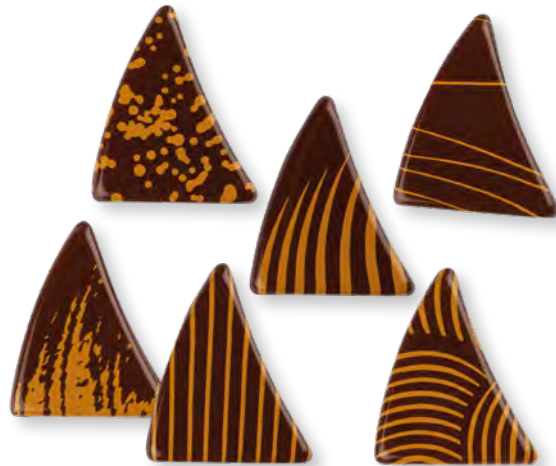

Zum Geburtstag

**5156**

Tropfen gold, dunkle Schokolade, sortiert  
22 x 59 mm / 112 Stück

**30264**

Quadrate, dunkle Schokolade, sortiert  
24 x 24 mm / 216 Stück

**30462**

Dreiecke klein gold, dunkle Schokolade, sortiert  
25 x 30 mm / 162 Stück