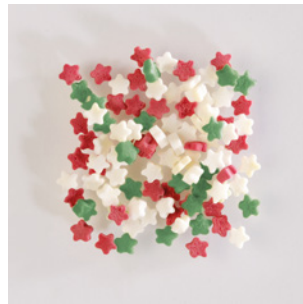

3058

Streudekor, Zucker-Sterne weiß
Ø 7 mm / 1,5 kg

3045

Streudekor, Zucker-Sterne bunt
Ø 7 mm / 1,4 kg

3361

Streudekor, Mini-Zucker-Sterne
bunt / Ø 4 mm / 1,5 kg

30360

Streudekor, X-Mas Party
7-10 mm / 600 g