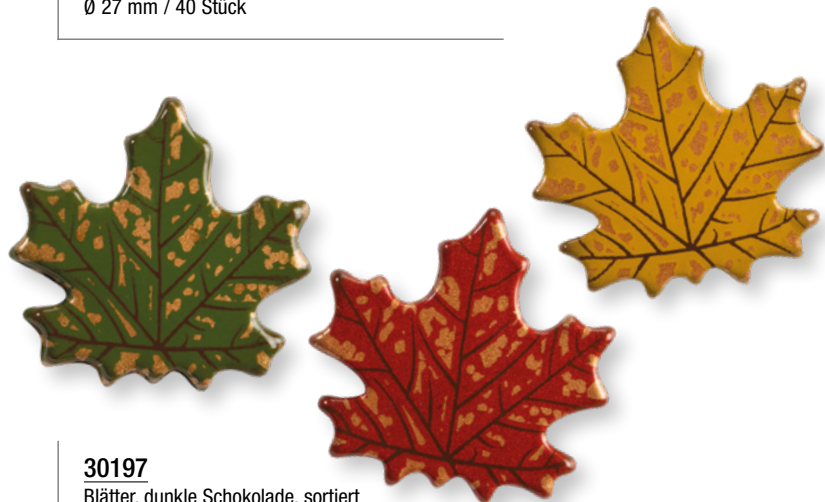

30197
Blätter, dunkle Schokolade, sortiert
40 x 40 mm / 72 Stück