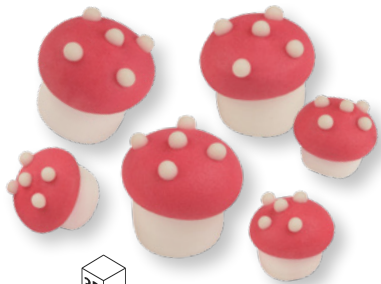

30353
Glücksschweine, weiße Schokolade
39 x 26 mm / 108 Stück

30564
Ilexblätter, weiße Schokolade
28 x 48 mm / 90 Stück

3273
Ilexblätter mit Beeren aus Marzipan
50 x 25 mm / 100 Stück

2016 
Glückspilze aus Zucker, 3D, groß & klein
Ø 16 x 16 mm (50 Stk.) / Ø 12 x 12 mm
(50 Stk.) / 100 Stück